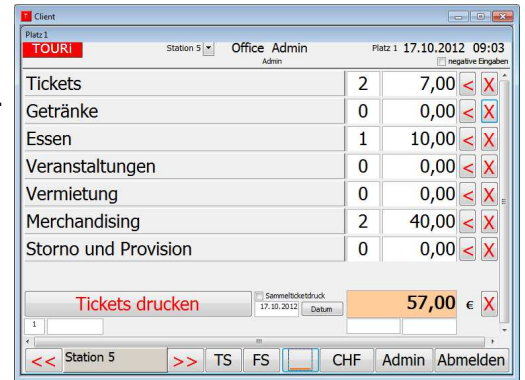

Ticketverkauf

Tickets mit einem Klick! schnell - einfach - praxisorientiert

Ticketverkauf 4.0 ist ein anwenderfreundliches Programm für den Verkauf von Fahrscheinen, Eintrittskarten oder Waren. Als Einsatzorte kommen beispielsweise Ticketverkaufsstellen in Parks oder Museen, Vorverkaufsstellen, Verkaufsbüros oder mobile Verkaufsstellen mit verschiedenen Standorten in Frage (Stadtrundfahrt- und Reisebusse, Schiffe, Straßenverkäufer).

- ⇒ Ticketverkauf mit einfacher und schneller Bedienung
- ⇒ variabel konfigurierbar
- ⇒ übersichtlich gestaltet
- ⇒ zahlreiche Anwendungsgebiete
- ⇒ im ganzen Betrieb durchgängig einsetzbar (mobil und stationär)
- ⇒ Anbindung externer Verkaufsstellen
- ⇒ Berücksichtigung verschiedenster Sicherheitsaspekte
- ⇒ zukunftssichere Technologie

⇒ Sofort verwendbar auf jedem üblichen Computersystem (Notebook, Desktop, Minicomputer, Tablet, UMPC) mit einem Belegdrucker oder besonders komfortabel auf einem Handheld-PC mit integriertem Drucker und Kartenleser