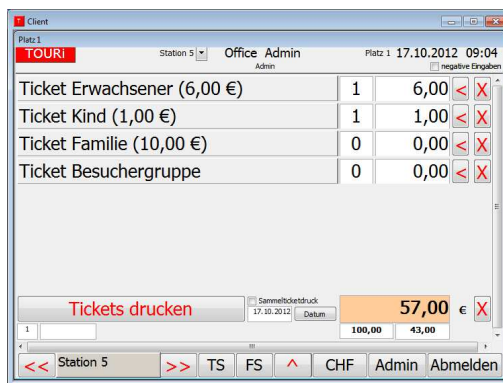

Ticketverkauf

Tickets mit einem Klick! schnell - einfach - praxisorientiert

Ticketverkauf 4.0 ist ein anwenderfreundliches Programm für den Verkauf von Fahrscheinen, Eintrittskarten oder Waren. Als Einsatzorte kommen beispielsweise Ticketverkaufsstellen in Parks oder Museen, Vorverkaufsstellen, Verkaufsbüros oder mobile Verkaufsstellen mit verschiedenen Standorten in Frage (Stadtrundfahrt- und Reisebusse, Schiffe, Straßenverkäufer).

- ⇒ Ticketverkauf mit einfacher und schneller Bedienung
- ⇒ variabel konfigurierbar
- ⇒ übersichtlich gestaltet
- ⇒ zahlreiche Anwendungsgebiete
- ⇒ im ganzen Betrieb durchgängig einsetzbar (mobil und stationär)
- ⇒ Anbindung externer Verkaufsstellen
- ⇒ Berücksichtigung verschiedenster Sicherheitsaspekte
- ⇒ zukunftssichere Technologie

⇒ Sofort verwendbar auf jedem üblichen Computersystem (Notebook, Desktop, Minicomputer, Tablet, UMPC) mit einem Belegdrucker oder besonders komfortabel auf einem Handheld-PC mit integriertem Drucker und Kartenleser